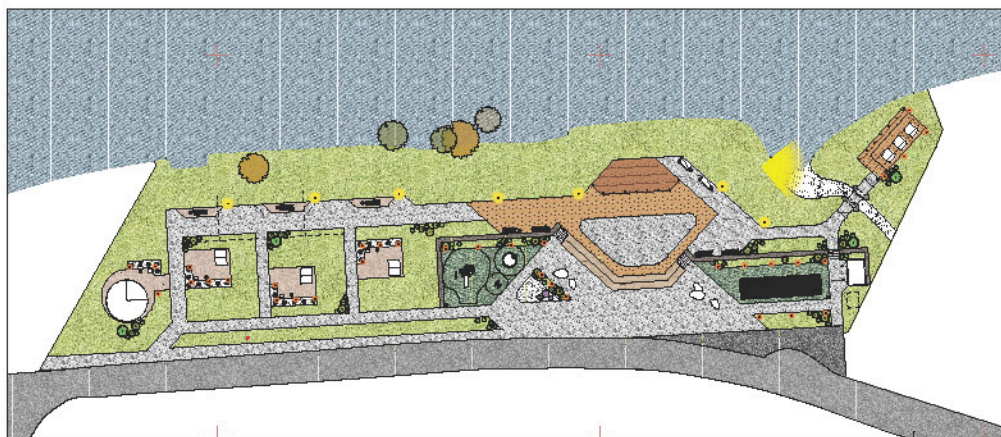

Схема функционального зонирования территории

Уличный амфитеатр

Детская площадка

Входная зона

Зона активного отдыха  
Пергола с подвесами

Туалетный модуль

Зона тихого отдыха

Зона тихого отдыха  
(4 мангальные зоны с навесами)

Видовая точка/сцена

Зона лежаков с видом  
на пруд

Сухой ручей

Изм.	Кол.ч.	Лист	№Док.	Подп.	Дата				
						«Благоустройство (капитальный ремонт) общественной территории, по адресу: с. Узловое, ул. Приморская, 85а»			
Разработал						Планировочные решения	Стадия	Лист	Листов
Проверил								1	
ГИП						Схема функционального зонирования территории			
Норм. Конт.									

Изм.	Кол.ч.	Лист	№Док.	Подп.	Дата				
						«Благоустройство (капитальный ремонт) общественной территории, по адресу: с. Угловое, ул. Приморская, 85а»			
Разработал						Планировочные решения	Стадия	Лист	Листов
Проверил								9	
ГИП						3D Визуализация Вид 7			
Норм. Конт.									

Изм.	Кол.ч.	Лист	№Док.	Подп.	Дата				
						«Благоустройство (капитальный ремонт) общественной территории, по адресу: с. Узловое, ул. Приморская, 85а»			
Разработал						Планировочные решения	Стадия	Лист	Листов
Проверил								10	
ГИП						3D Визуализация Вид 8			
Норм. Конт.									