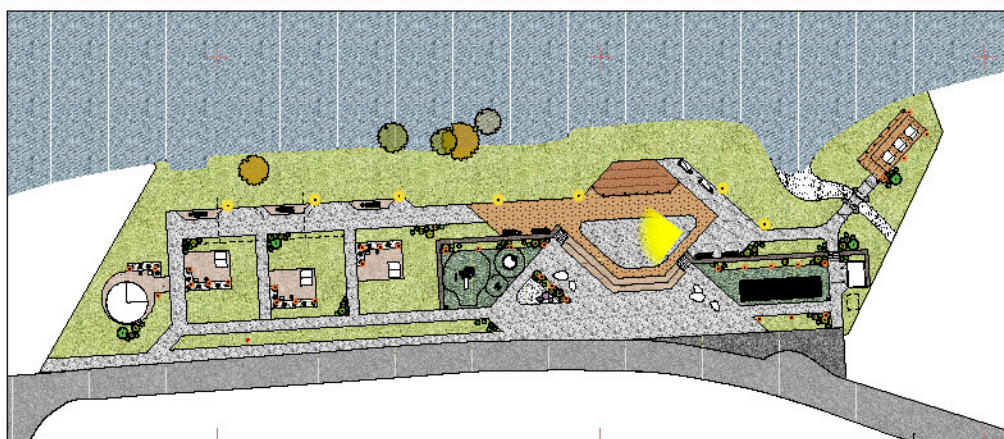

Схема функционального зонирования территории

Уличный амфитеатр

Детская площадка

Входная зона

Зона активного отдыха  
Пергола с подвесами

Туалетный модуль

Зона тихого отдыха

Зона тихого отдыха  
(4 мангальные зоны с навесами)

Видовая точка/сцена

Зона лежаков с видом  
на пруд

Сухой ручей

Изм.	Кол.ч.	Лист	№Док.	Подп.	Дата				
						«Благоустройство (капитальный ремонт) общественной территории, по адресу: с. Узловое, ул. Приморская, 85а»			
Разработал						Планировочные решения	Стадия	Лист	Листов
Проверил								1	
ГИП						Схема функционального зонирования территории			
Норм. Конт.									

Изм.	Кол.ч.	Лист	№Док.	Подп.	Дата				
						«Благоустройство (капитальный ремонт) общественной территории, по адресу: с. Угловое, ул. Приморская, 85а»			
Разработал						Планировочные решения	Стадия	Лист	Листов
Проверил								9	
ГИП						3D Визуализация Вид 7			
Норм. Конт.									

Изм.	Кол.ч.	Лист	№Док.	Подп.	Дата				
						«Благоустройство (капитальный ремонт) общественной территории, по адресу: с. Узловое, ул. Приморская, 85а»			
Разработал						Планировочные решения	Стадия	Лист	Листов
Проверил								10	
ГИП						3D Визуализация Вид 8			
Норм. Конт.									