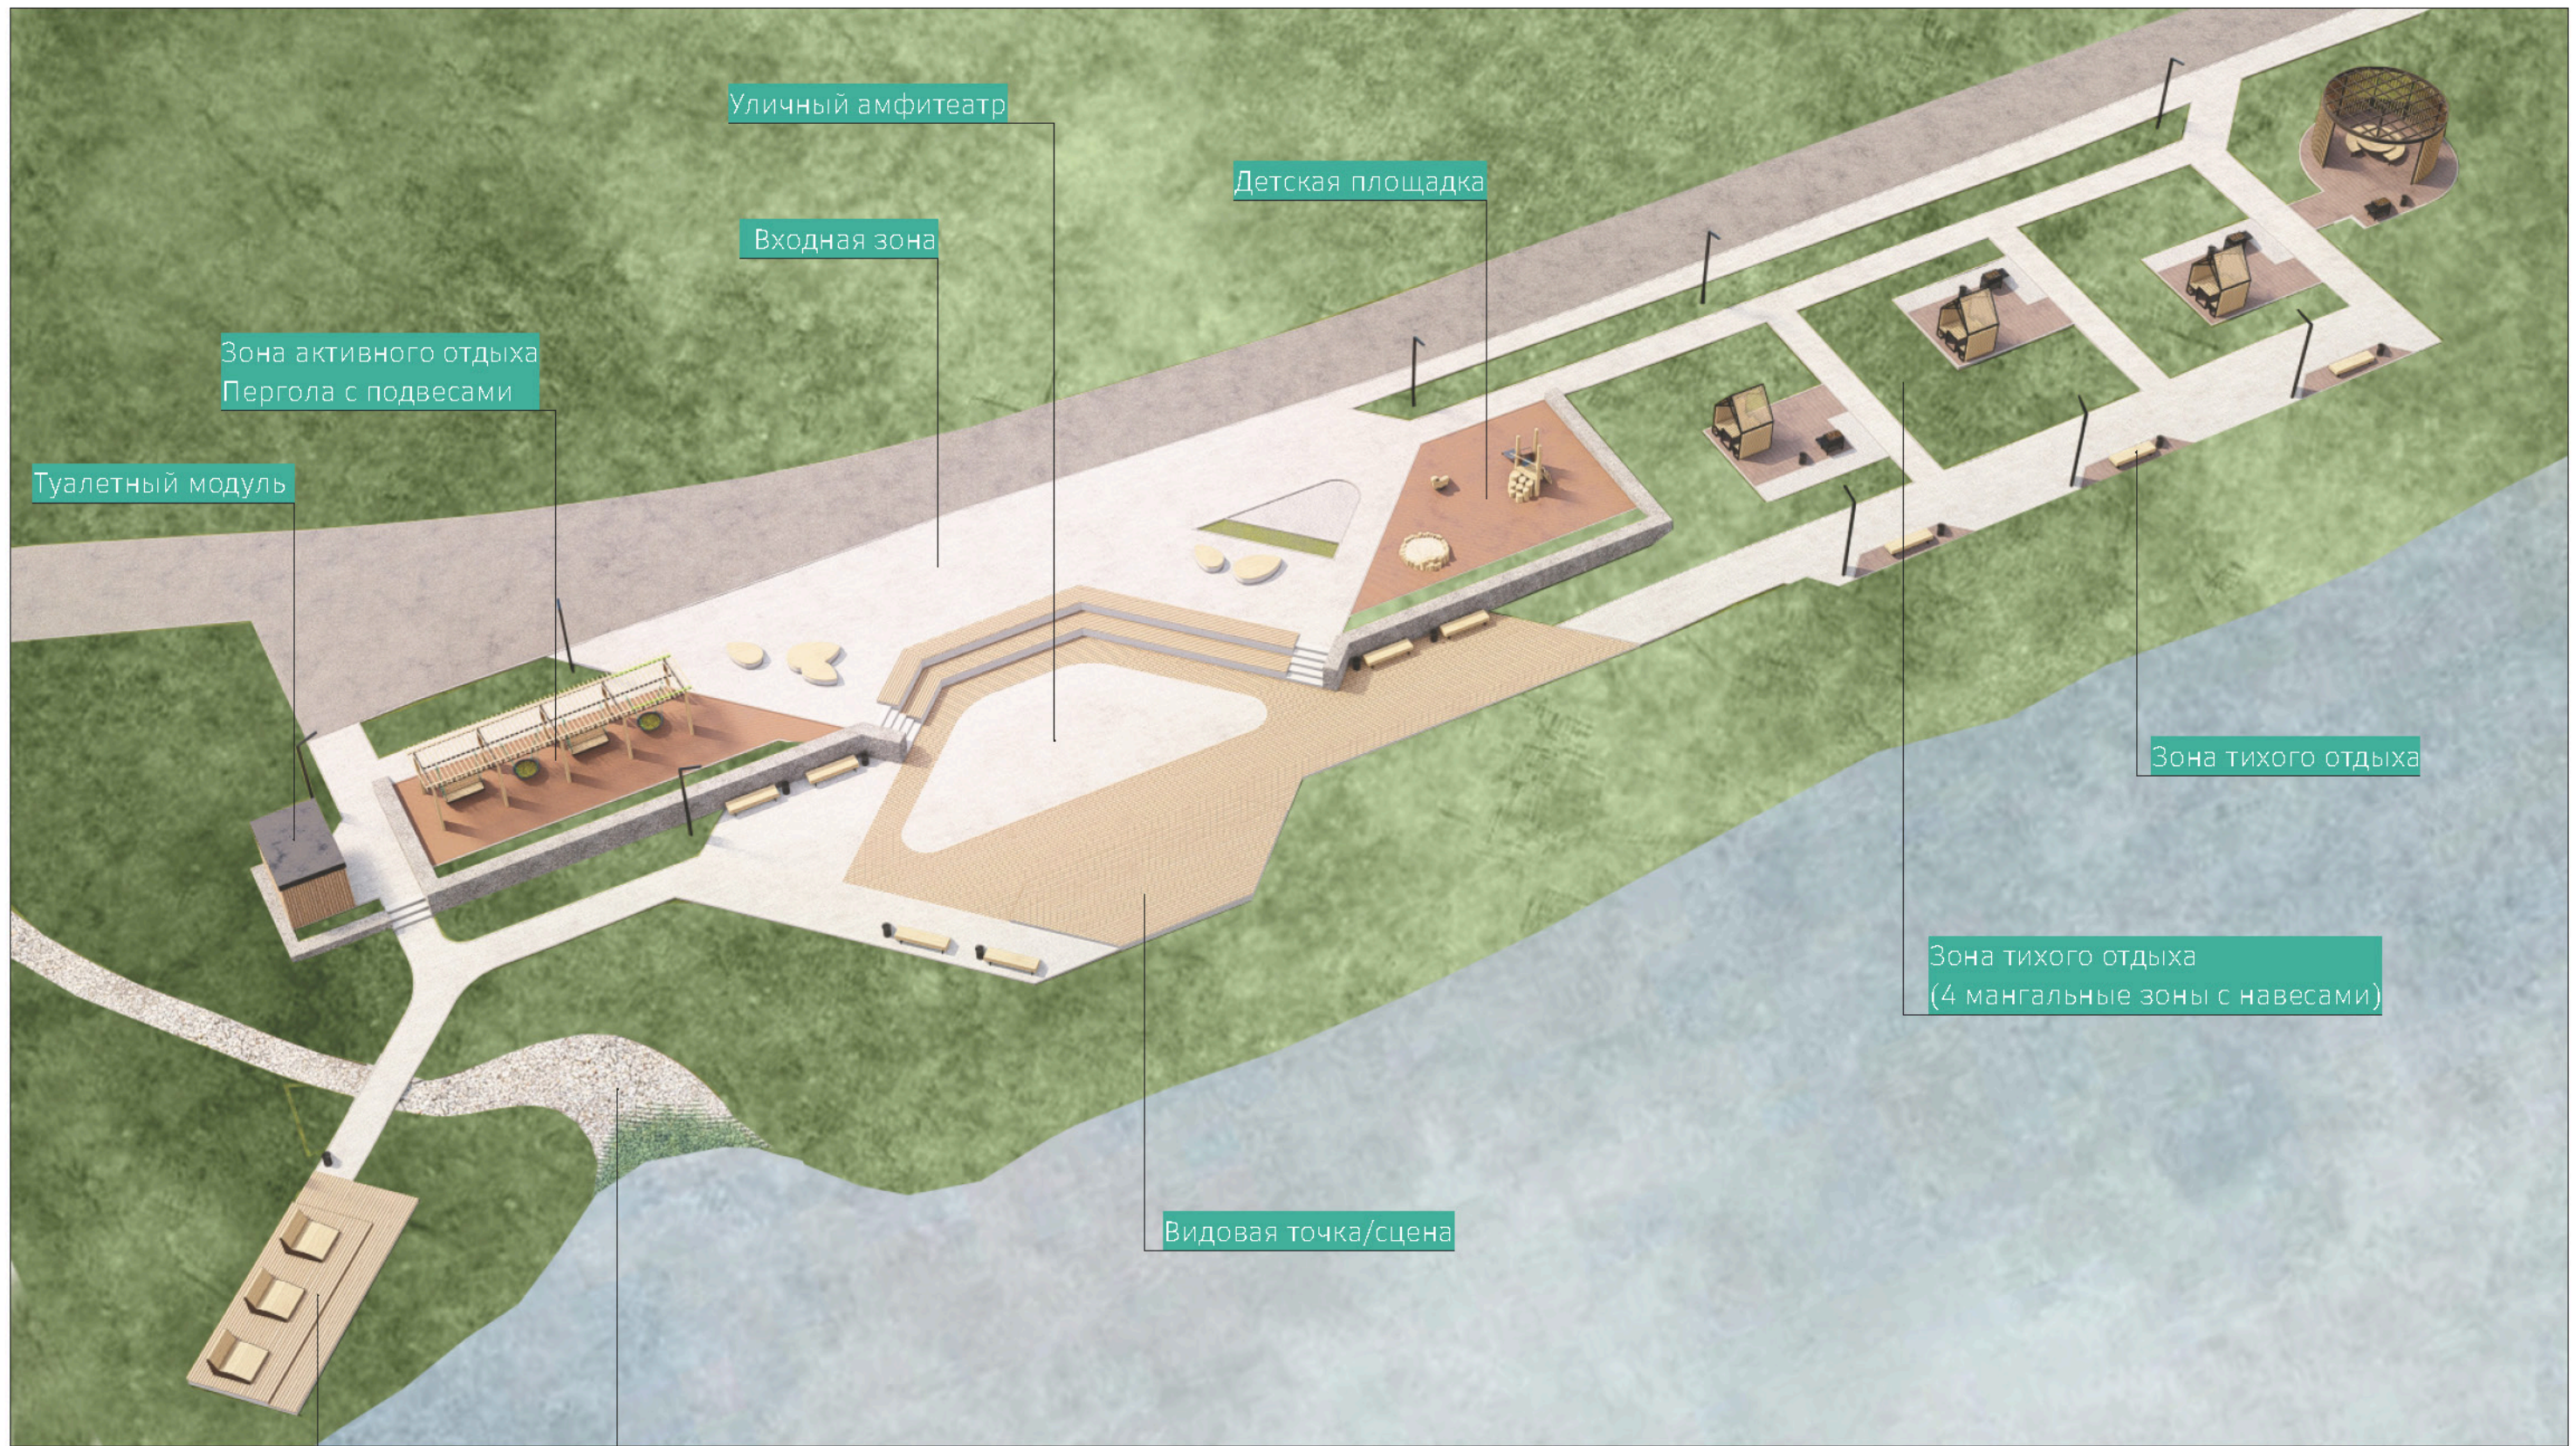

Схема функционального зонирования территории

Уличный амфитеатр

Детская площадка

Входная зона

Зона активного отдыха  
Пергола с подвесами

Туалетный модуль

Зона тихого отдыха

Зона тихого отдыха  
(4 мангальные зоны с навесами)

Видовая точка/сцена

Зона лежаков с видом  
на пруд

Сухой ручей

Изм.	Кол.ч.	Лист	№Док.	Подп.	Дата				
						«Благоустройство (капитальный ремонт) общественной территории, по адресу: с. Узловое, ул. Приморская, 85а»			
Разработал						Планировочные решения	Стадия	Лист	Листов
Проверил								1	
ГИП						Схема функционального зонирования территории			
Норм. Конт.									

Изм.	Кол.ч.	Лист	№Док.	Подп.	Дата				
						«Благоустройство (капитальный ремонт) общественной территории, по адресу: с. Угловое, ул. Приморская, 85а»			
Разработал						Планировочные решения	Стадия	Лист	Листов
Проверил								9	
ГИП						3D Визуализация Вид 7			
Норм. Конт.									

Изм.	Кол.ч.	Лист	№Док.	Подп.	Дата				
						«Благоустройство (капитальный ремонт) общественной территории, по адресу: с. Узловое, ул. Приморская, 85а»			
Разработал						Планировочные решения	Стадия	Лист	Листов
Проверил								10	
ГИП						3D Визуализация Вид 8			
Норм. Конт.									